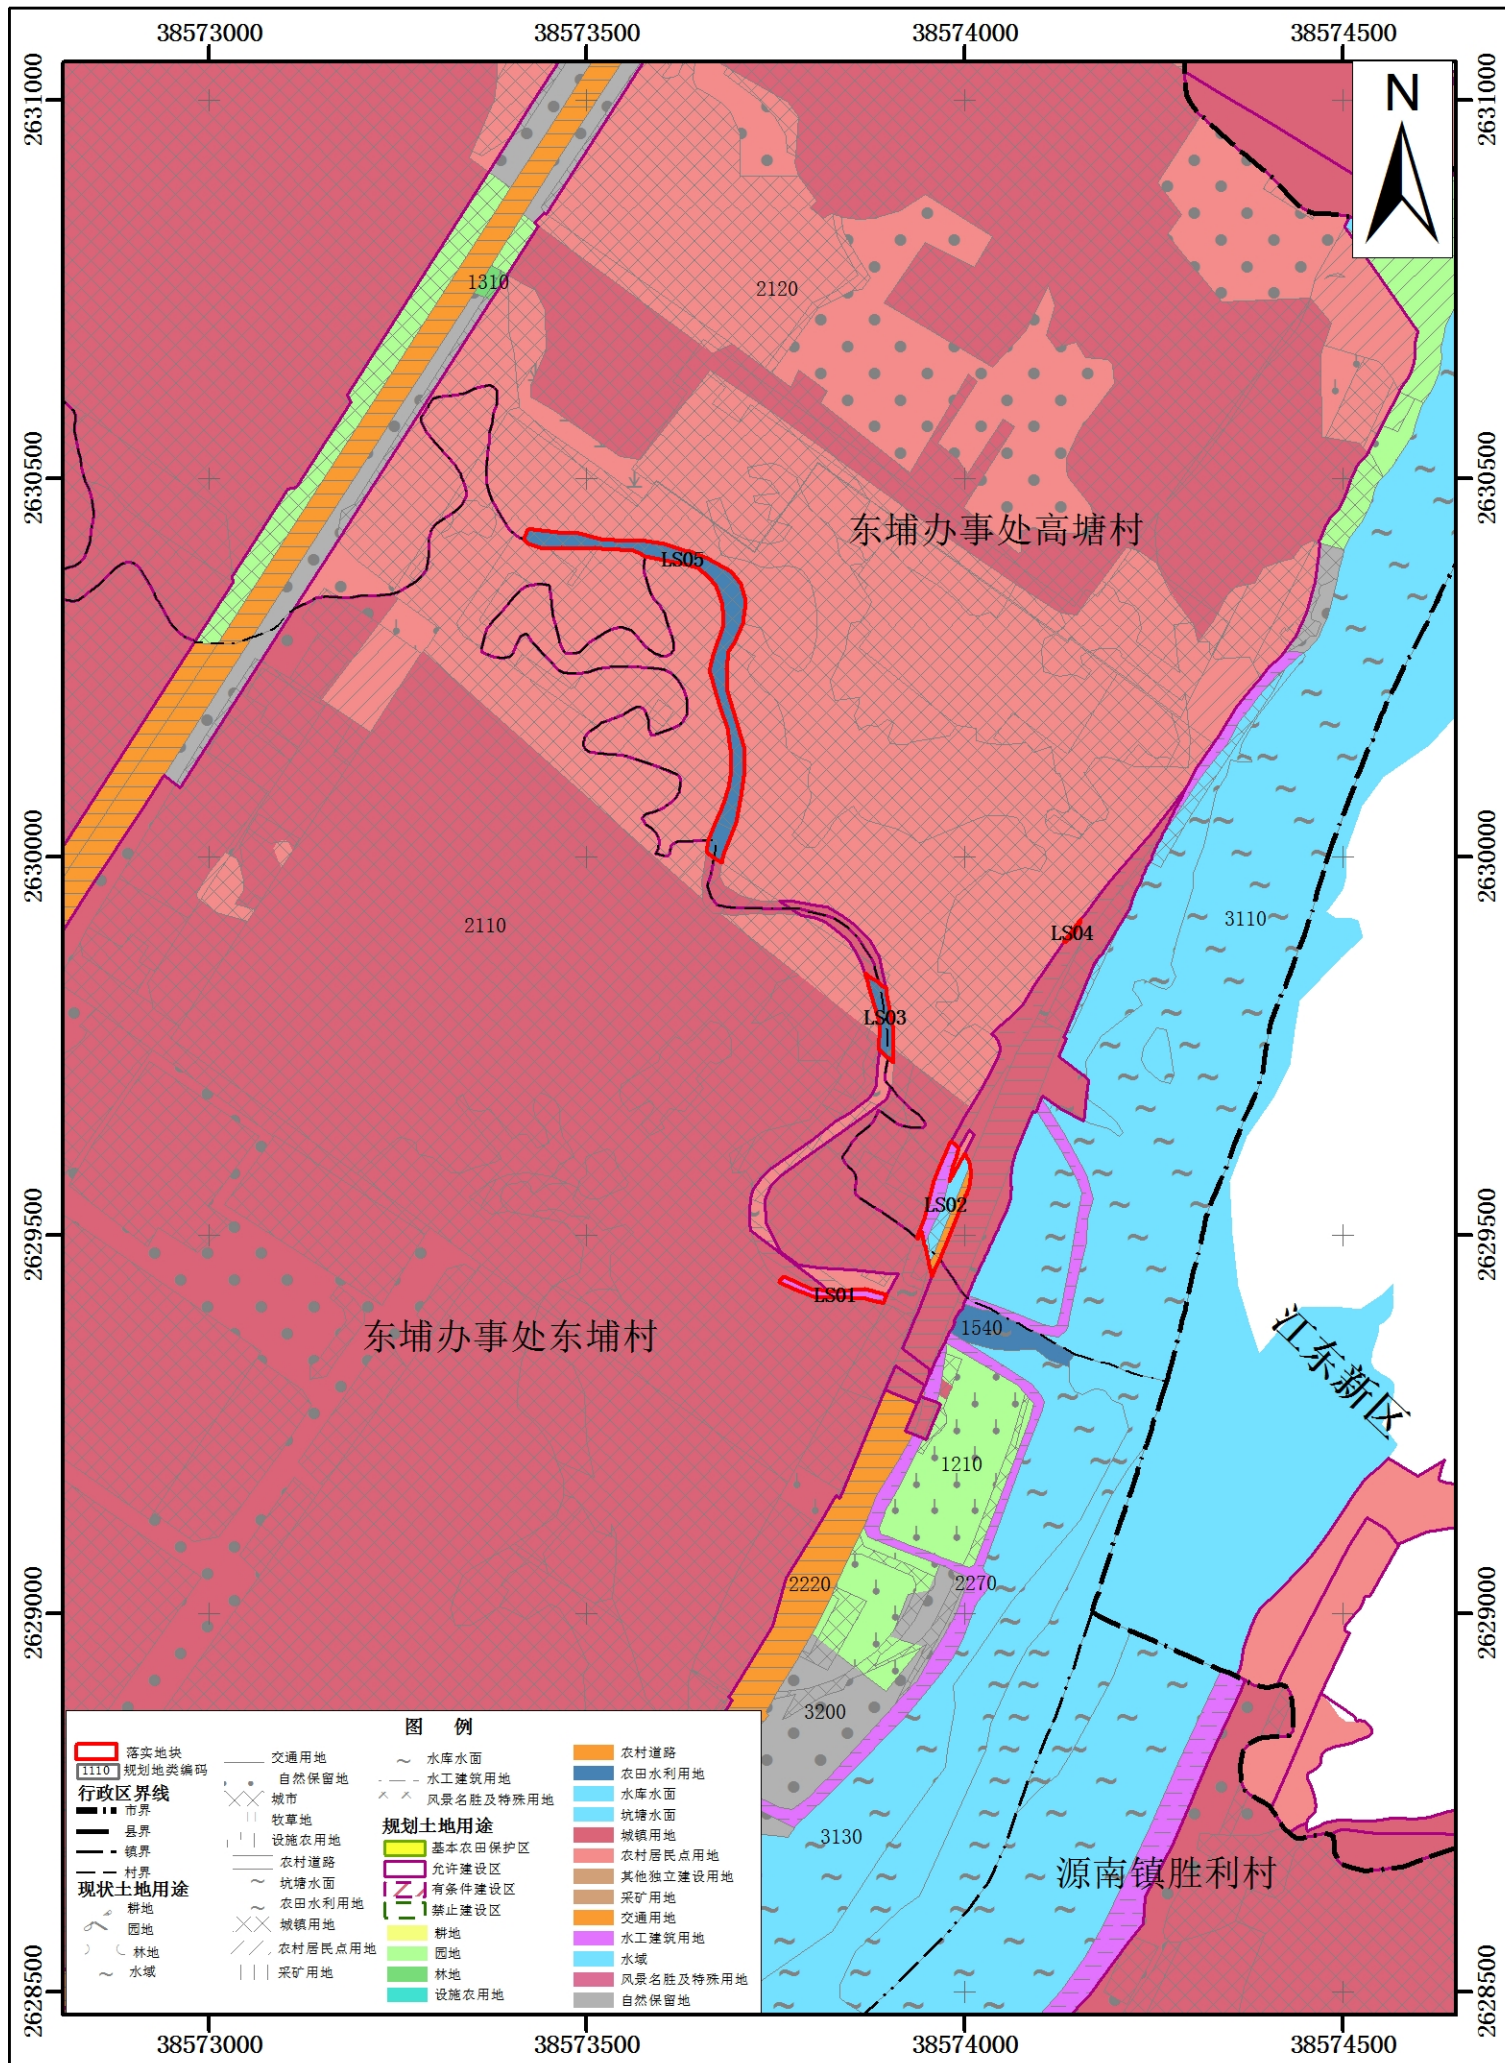

河源市源城区落实地块土地利用规划图（落实前）

河源市源城区落实地块土地利用规划图（落实后）