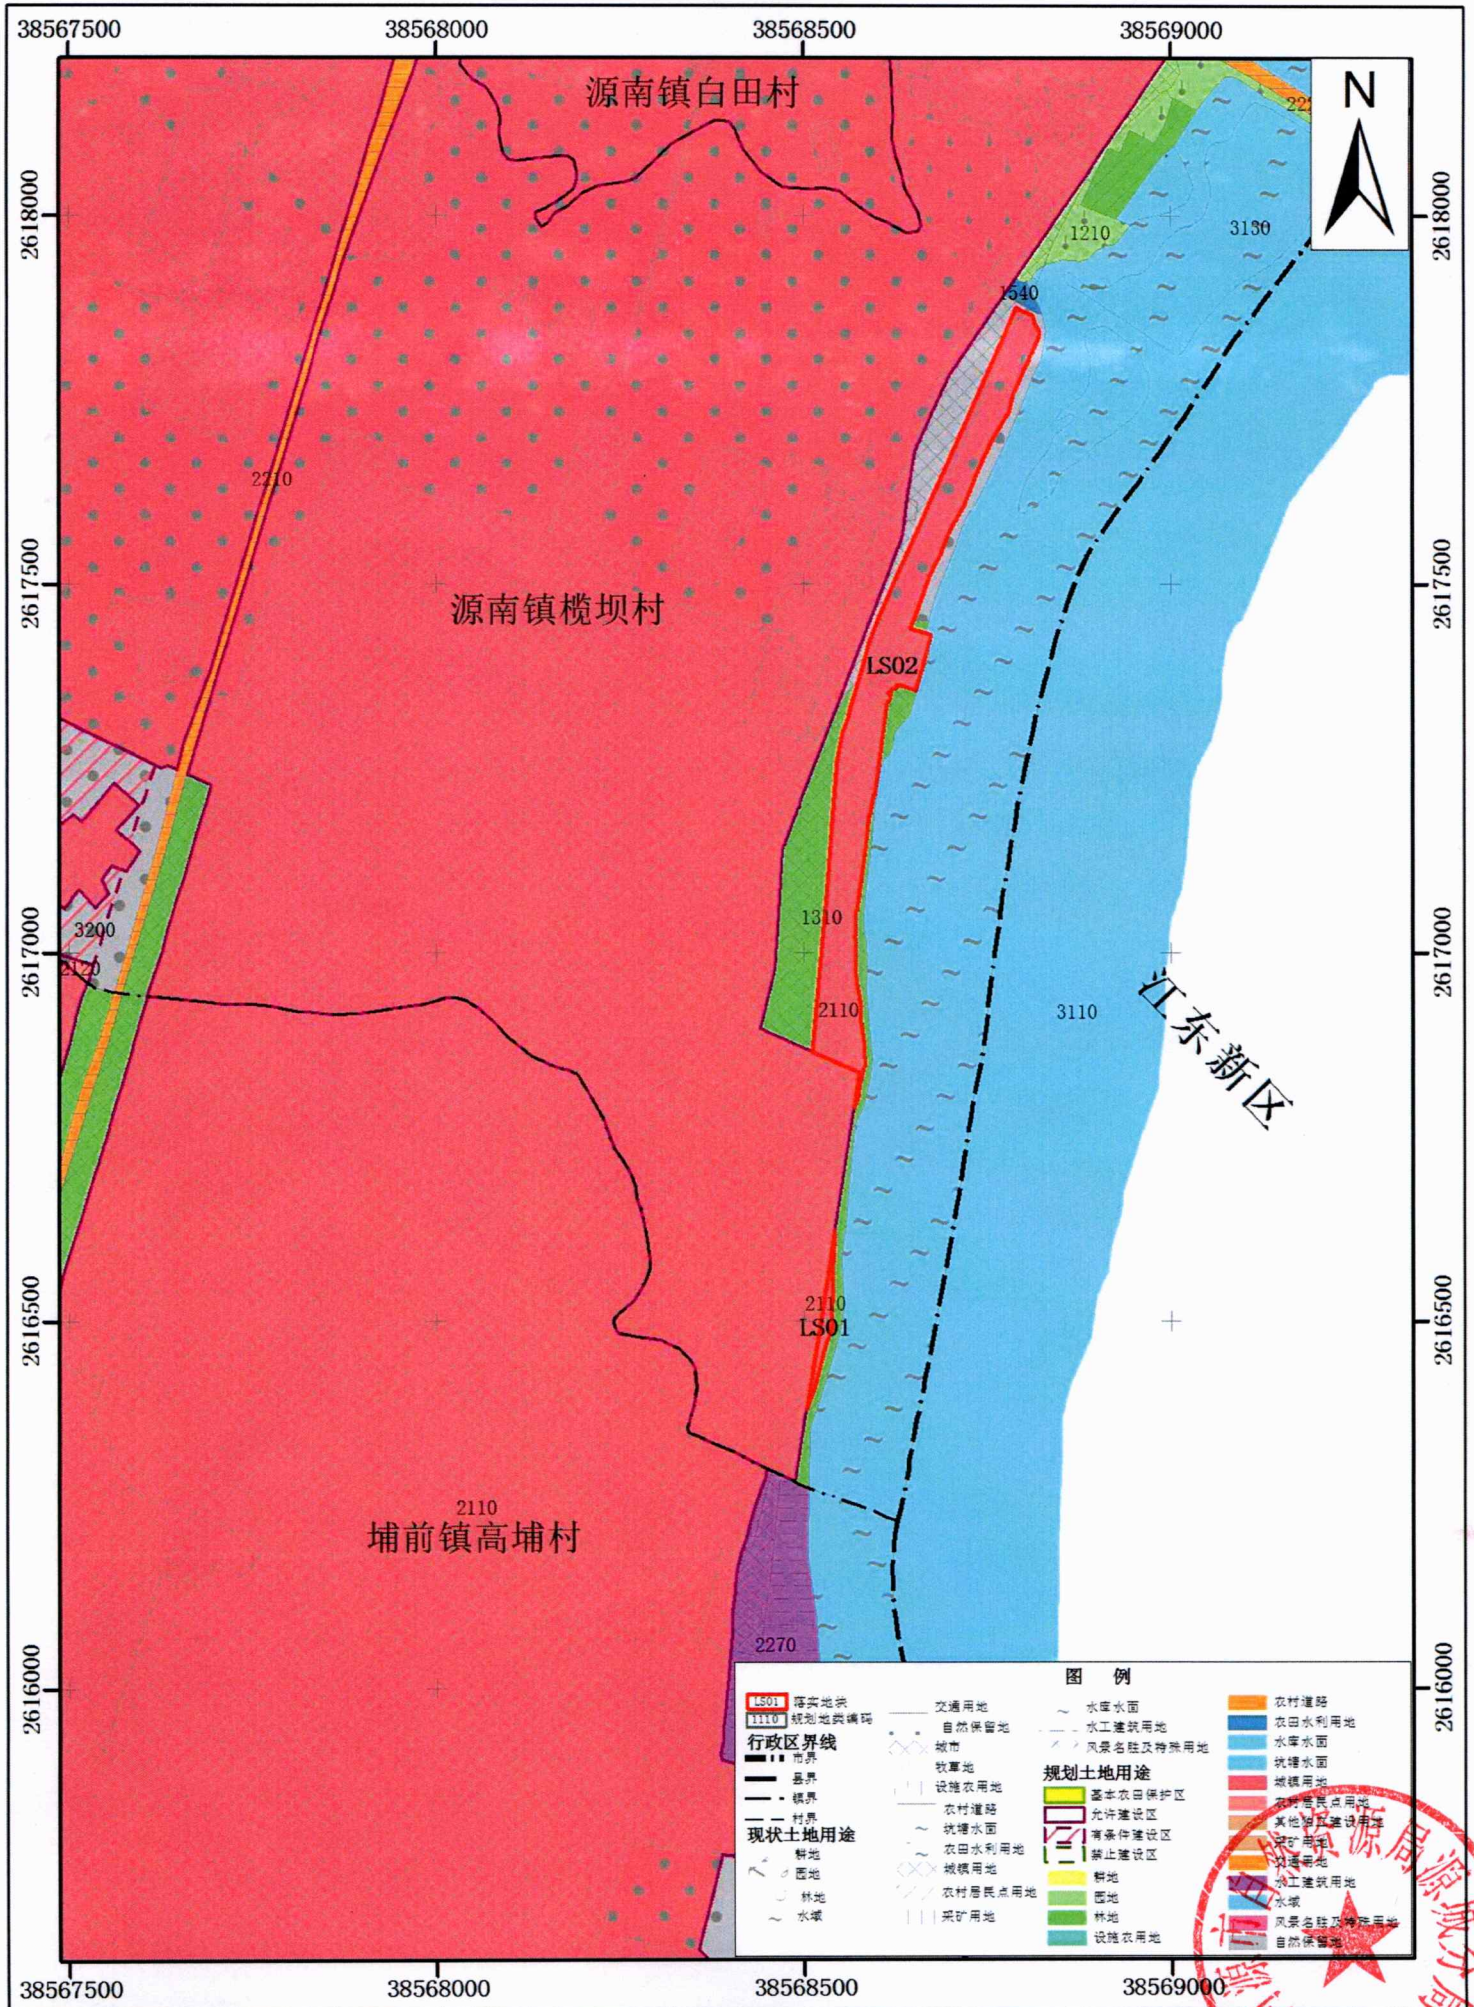

# 河源市源城区落实地块土地利用规划图（落实前）

2000国家大地坐标系  
1985国家高程基准

1:10,000

河源市自然资源局源城分局  
2021年3月

# 河源市源城区落实地块土地利用规划图（落实后）

2000国家大地坐标系  
1985国家高程基准

1:10,000

河源市自然资源局源城分局  
2021年3月