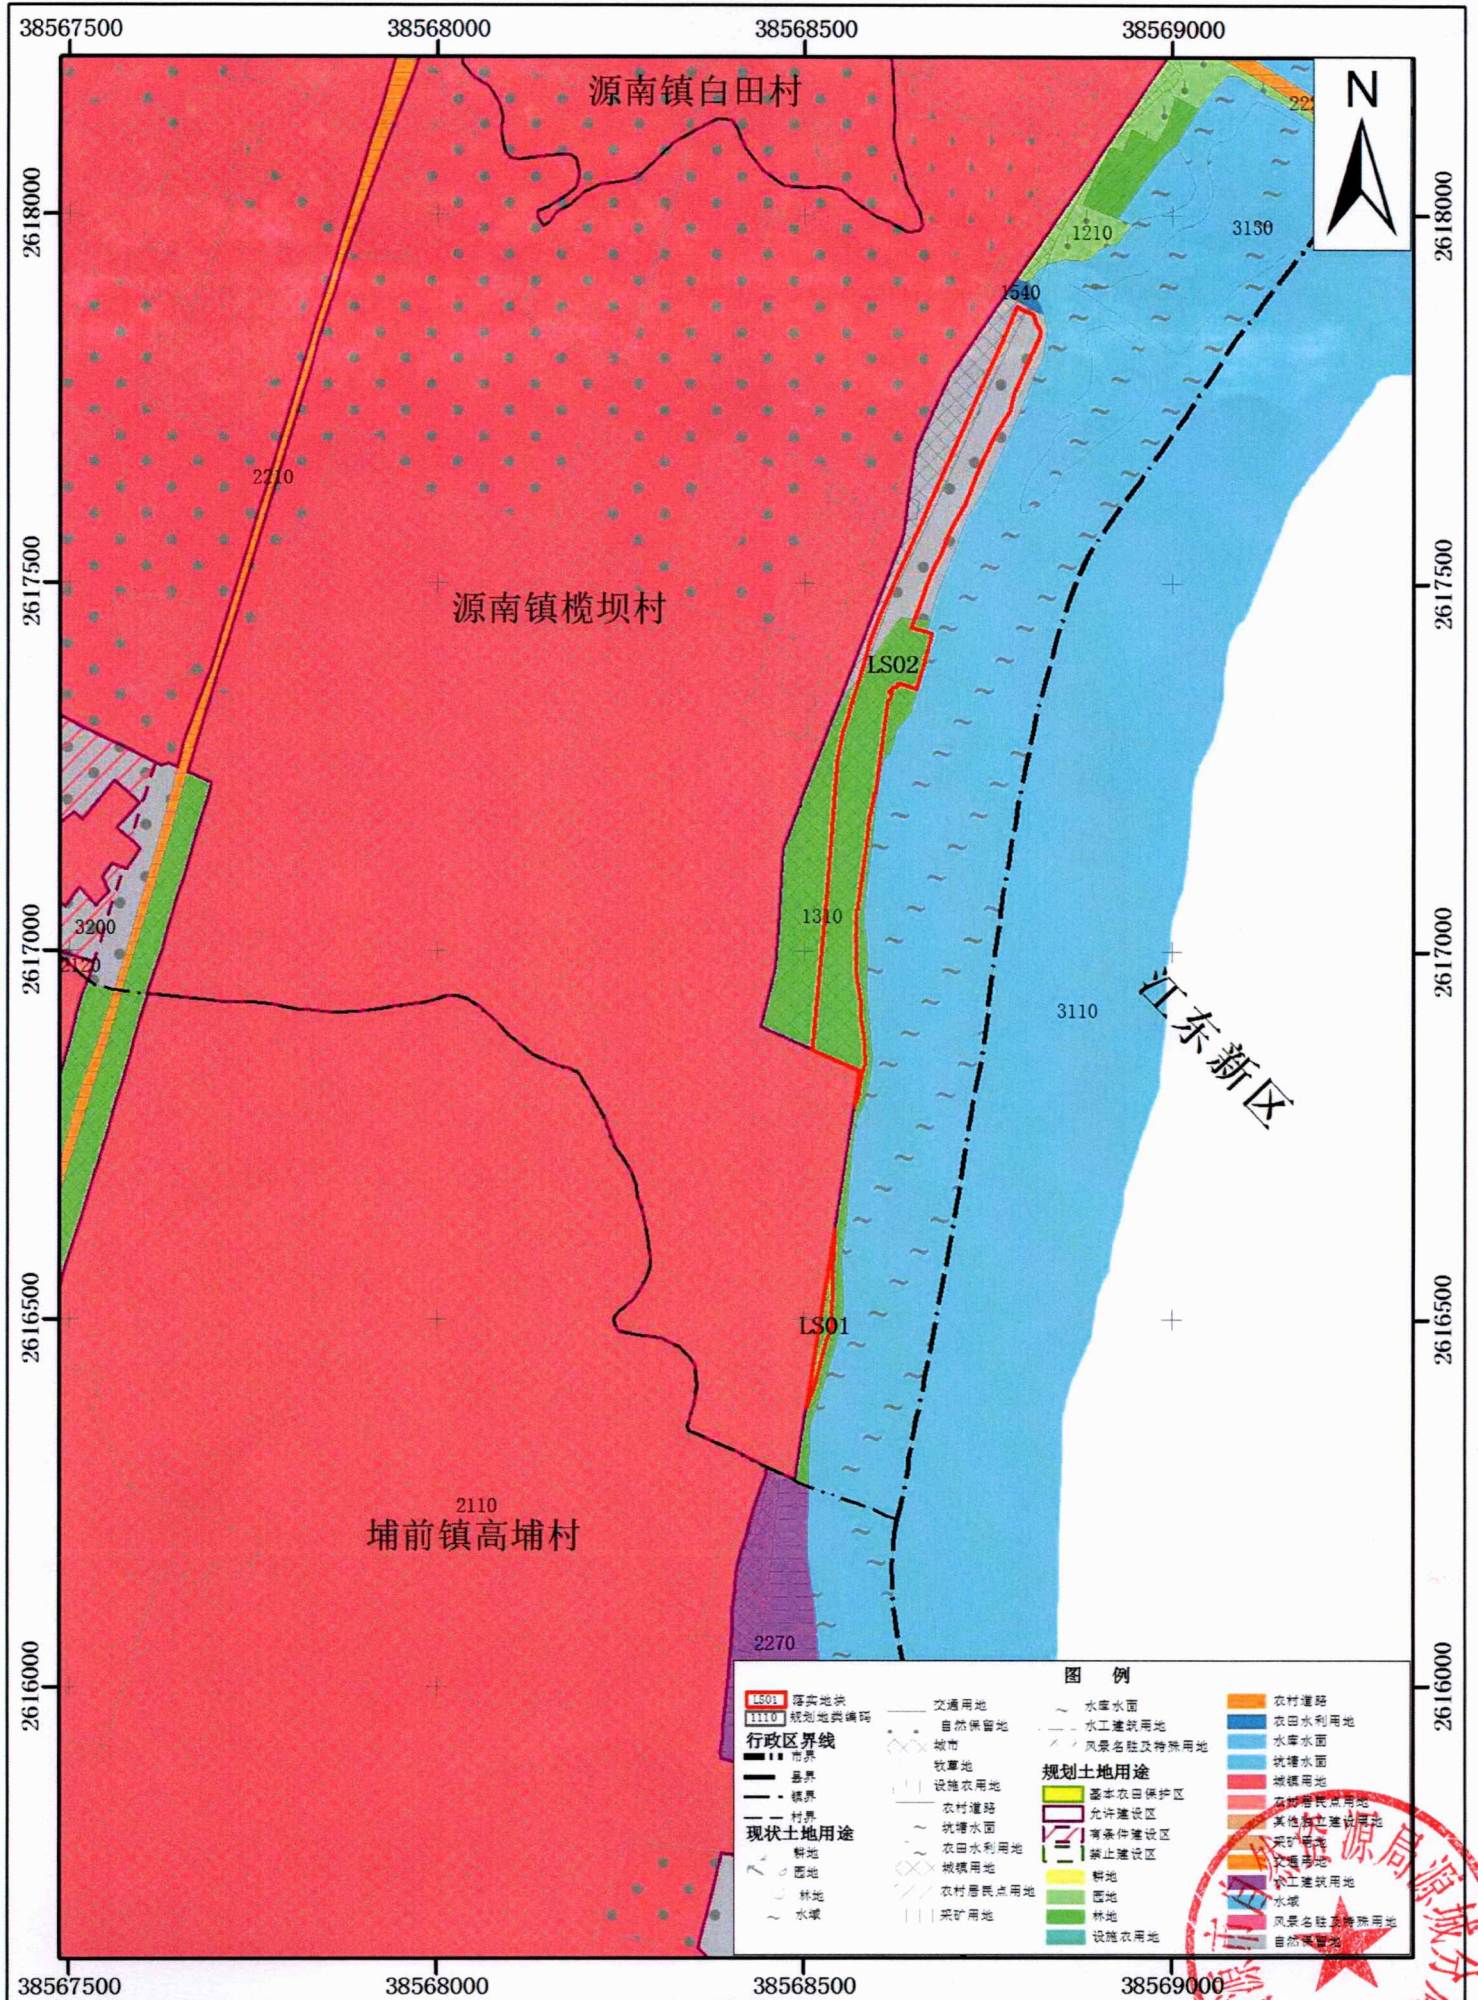

# 河源市源城区落实地块土地利用规划图（落实前）

2000国家大地坐标系  
1985国家高程基准

1:10,000

河源市自然资源局源城分局  
2021年3月

# 河源市源城区落实地块土地利用规划图（落实后）

2000国家大地坐标系  
1985国家高程基准

1:10,000

河源市自然资源局源城分局  
2021年3月