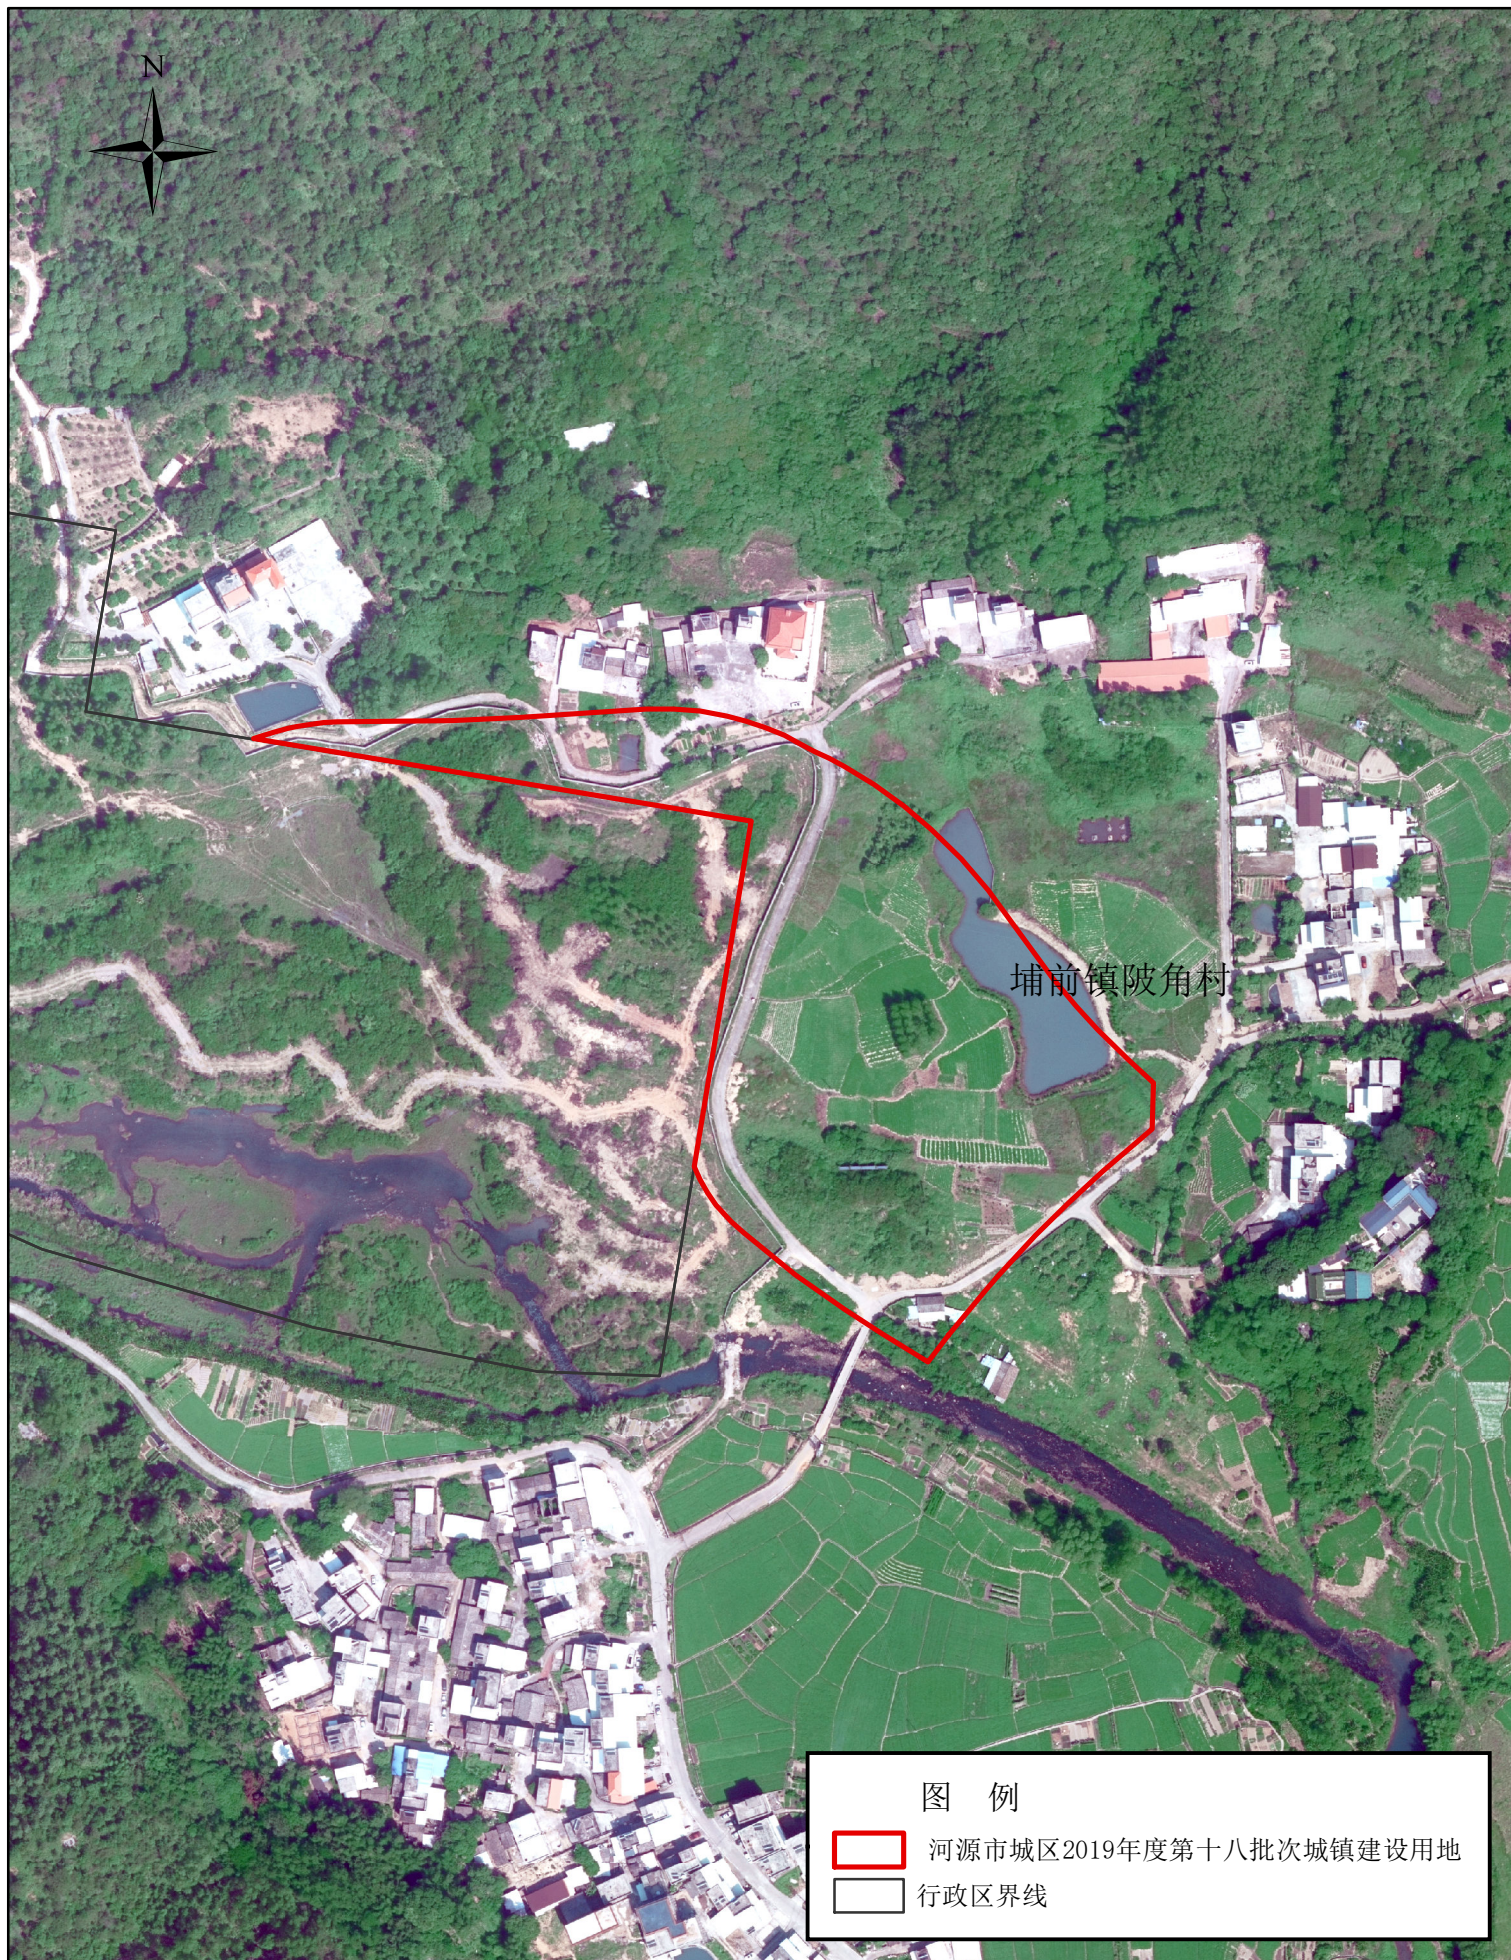

河源市城区2019年度第十八批次城镇建设用地征收土地红线图

采用2019年12月卫星影像
国家大地2000坐标

1:3,000

河源市自然资源局源城分局
二〇二〇年四月

制图