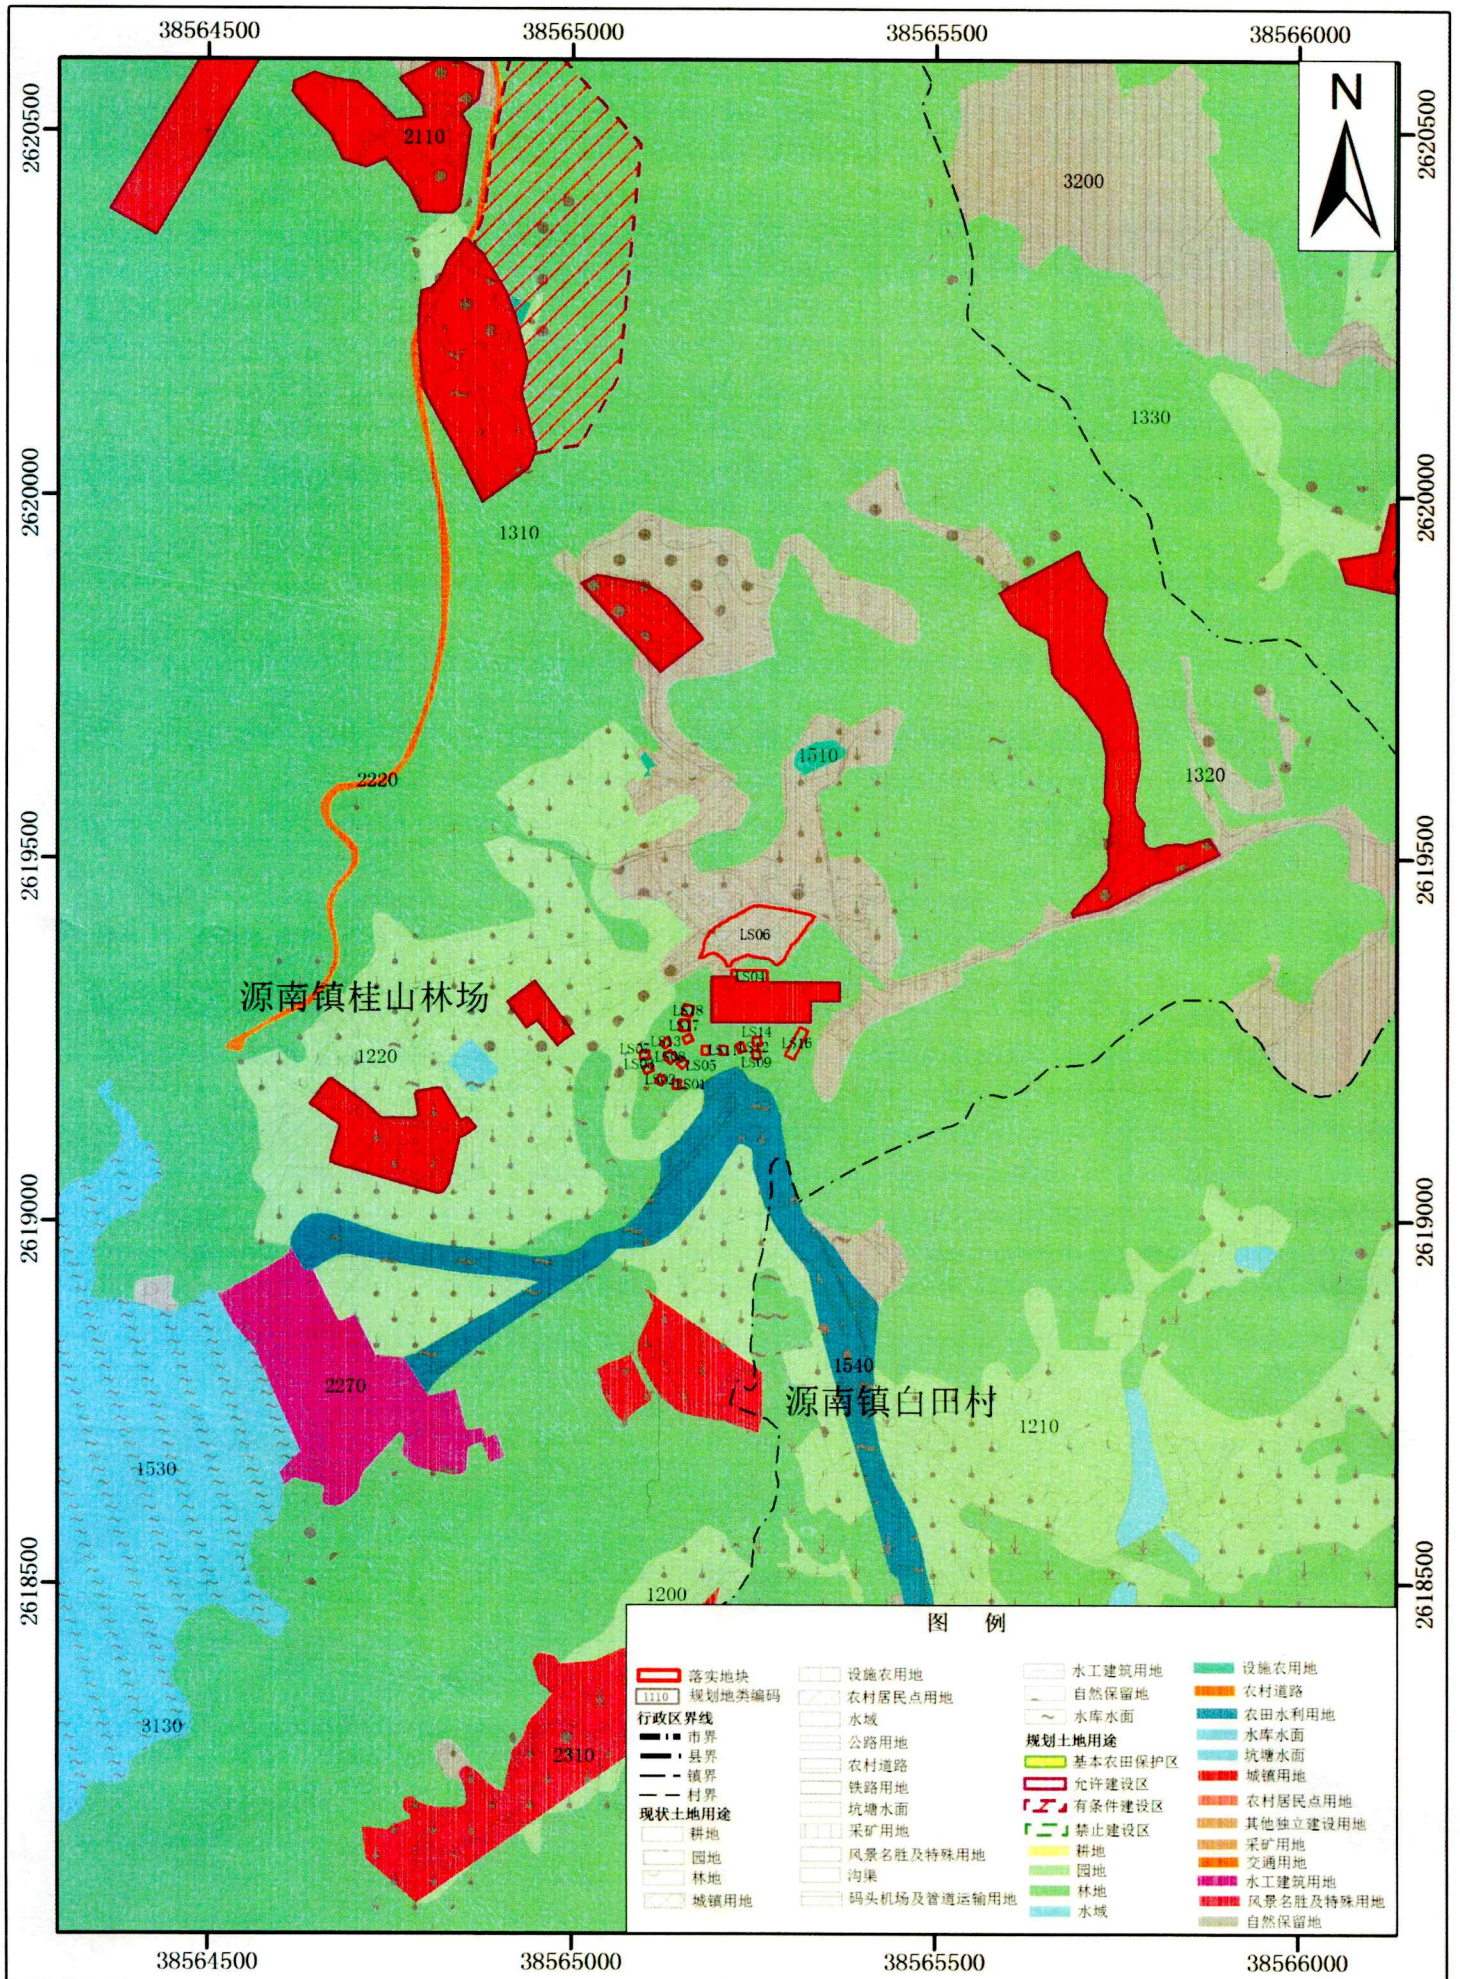

# 河源市源城区落实地块土地利用规划图（落实前）

# 河源市源城区落实地块土地利用规划图（落实后）