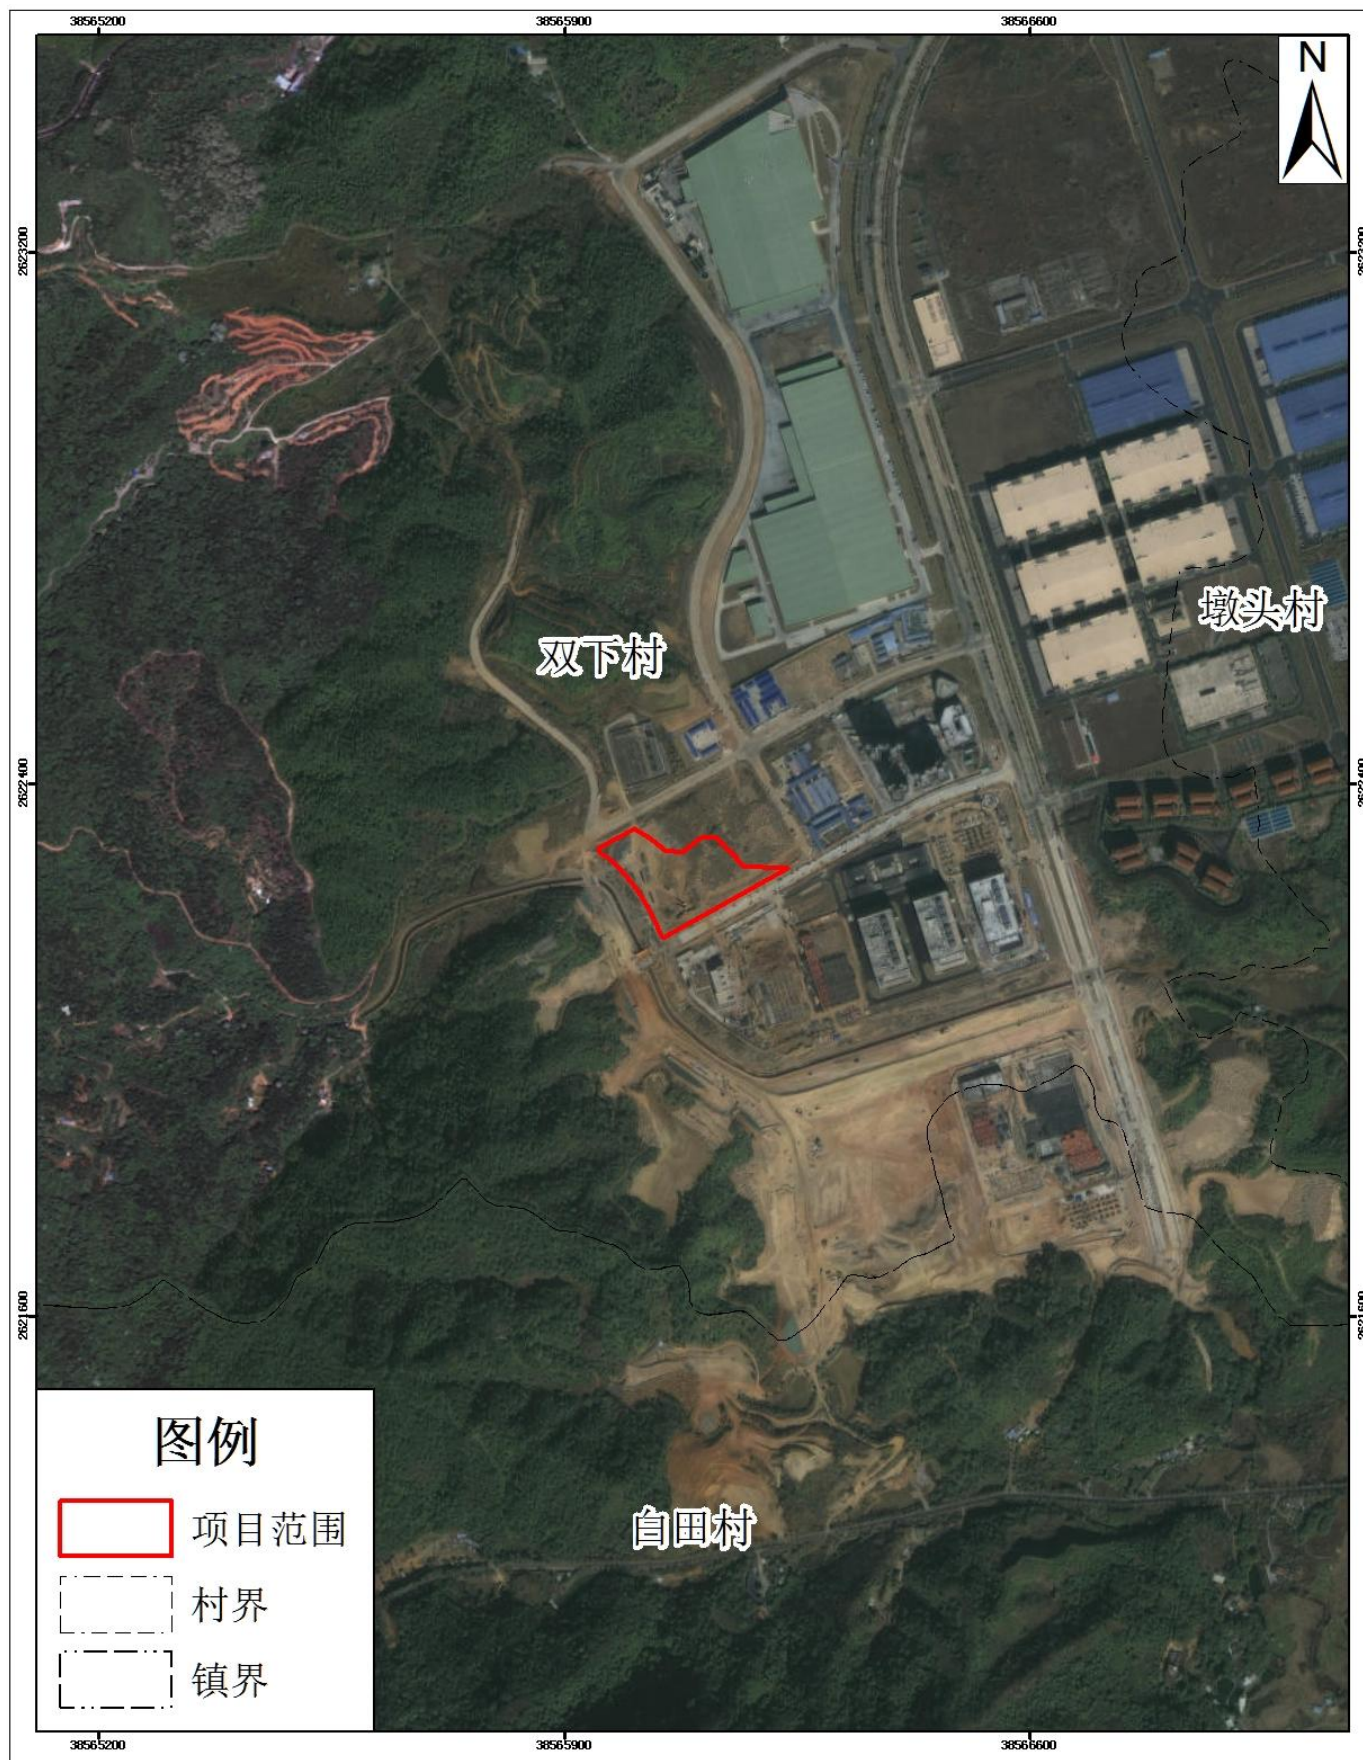

河源市城区2023年度第二十三批次城镇建设用地征收土地红线图

2000国家大地坐标系
1985国家高程基准

1:10,000

河源市自然资源局源城分局
二〇二三年四月

制图