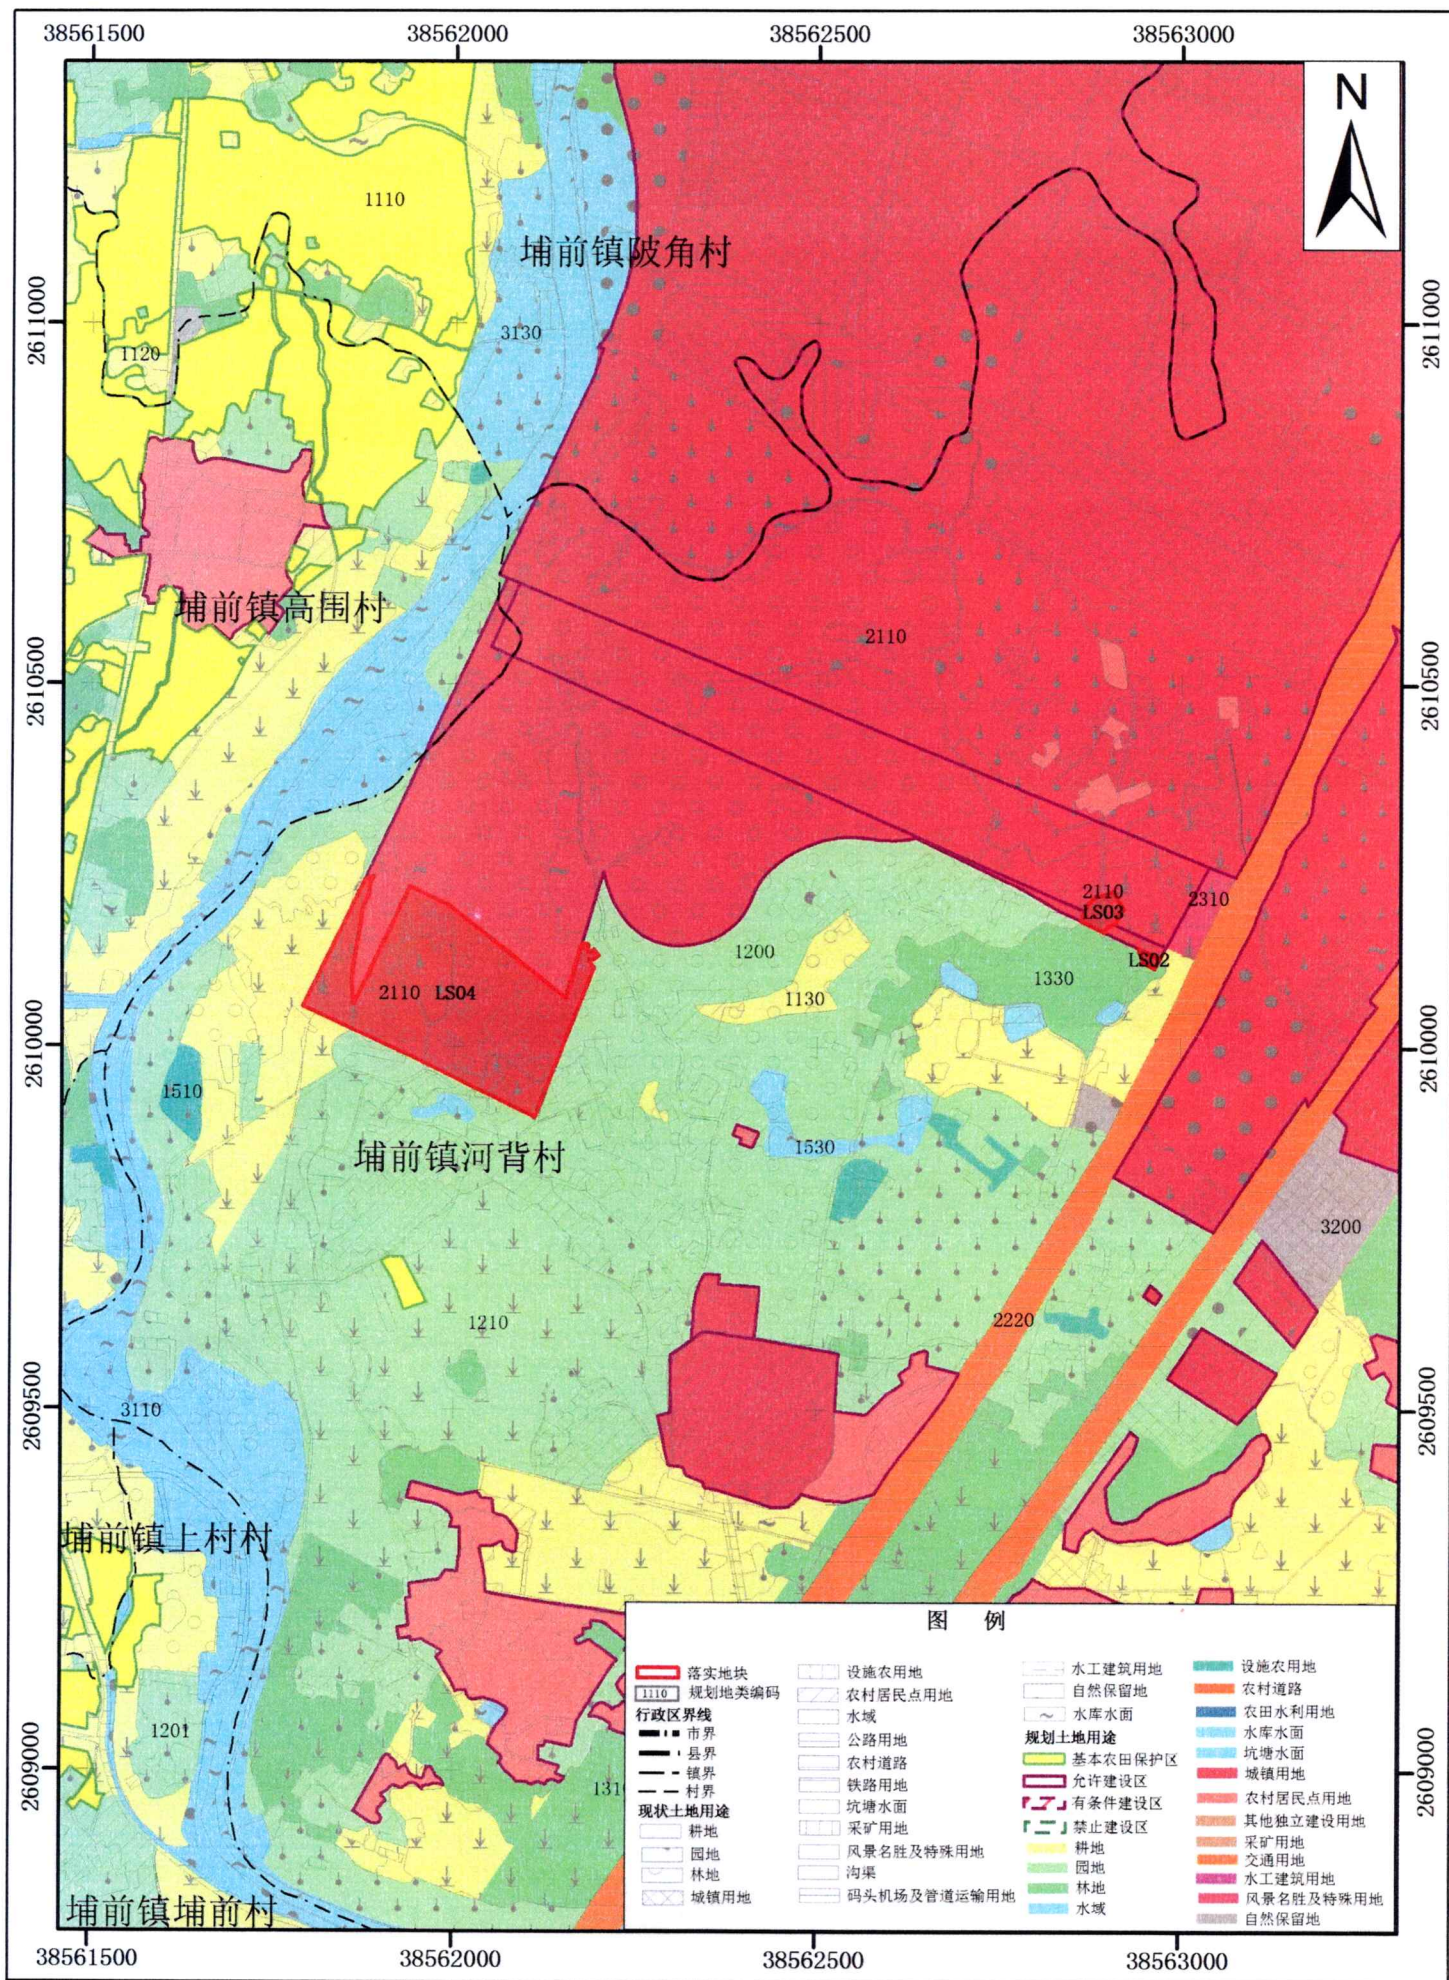

河源市源城区落实地块土地利用规划图（落实前）（LS01）

河源市源城区落实地块土地利用规划图（落实前）（LS02-LS04）

河源市源城区落实地块土地利用规划图（落实后）（LS01）

河源市源城区落实地块土地利用规划图（落实后）（LS02-LS04）

2000国家大地坐标系
1985国家高程基准

1:10,000

河源市自然资源局源城分局
2023年4月