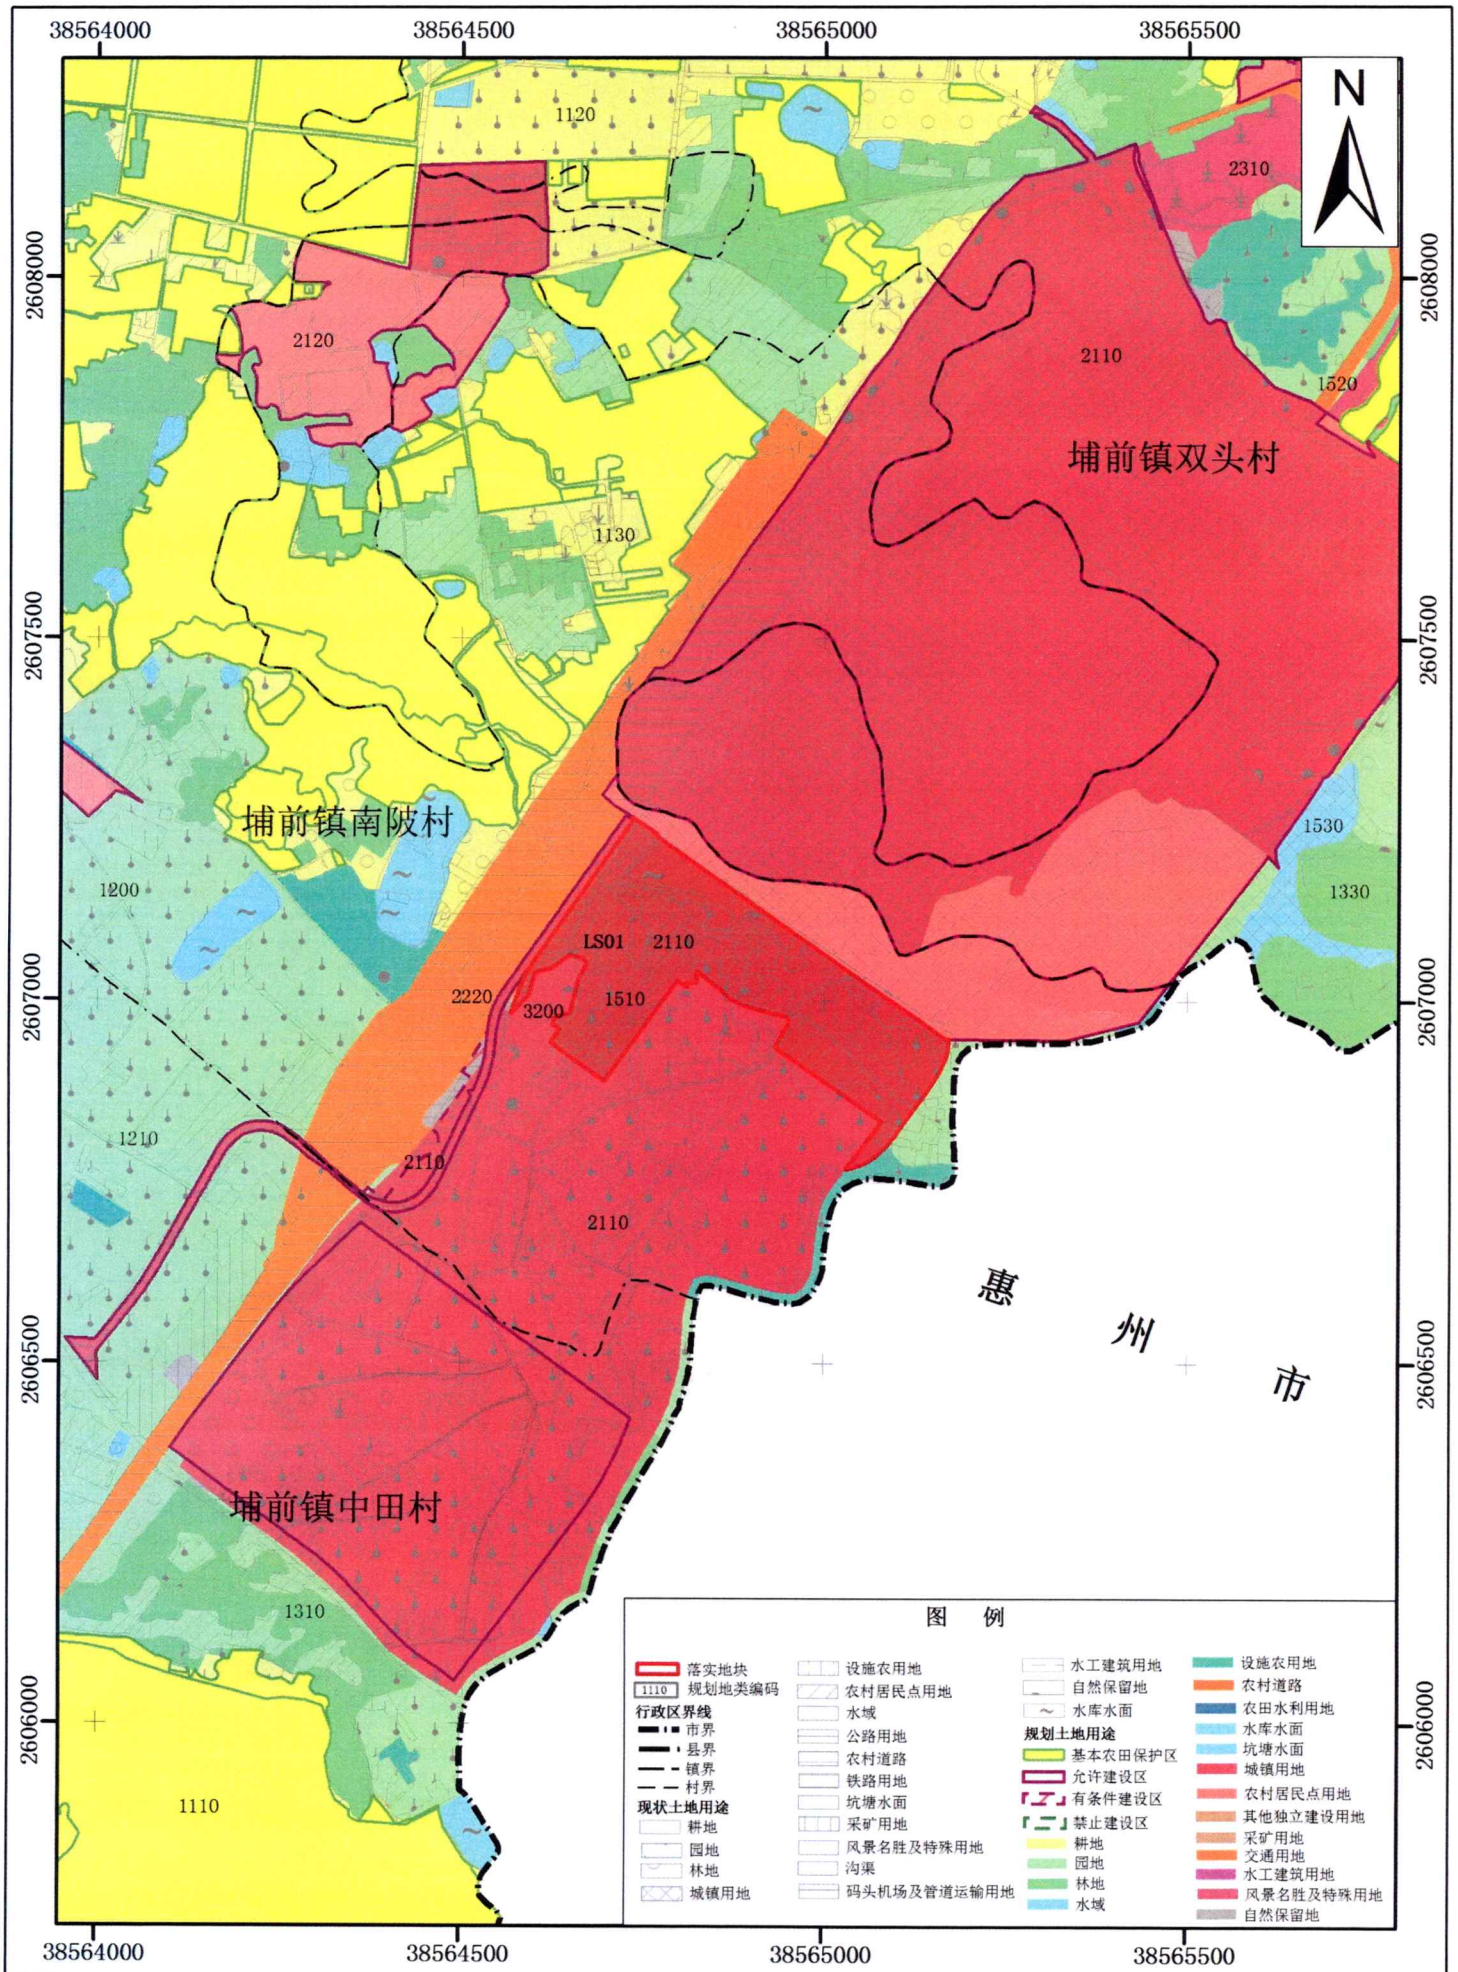

河源市源城区落实地块土地利用规划图（落实前）（LS01）

河源市源城区落实地块土地利用规划图（落实前）（LS02-LS04）

河源市源城区落实地块土地利用规划图（落实后）（LS01）

河源市源城区落实地块土地利用规划图（落实后）（LS02-LS04）

2000国家大地坐标系
1985国家高程基准

1:10,000

河源市自然资源局源城分局
2023年4月