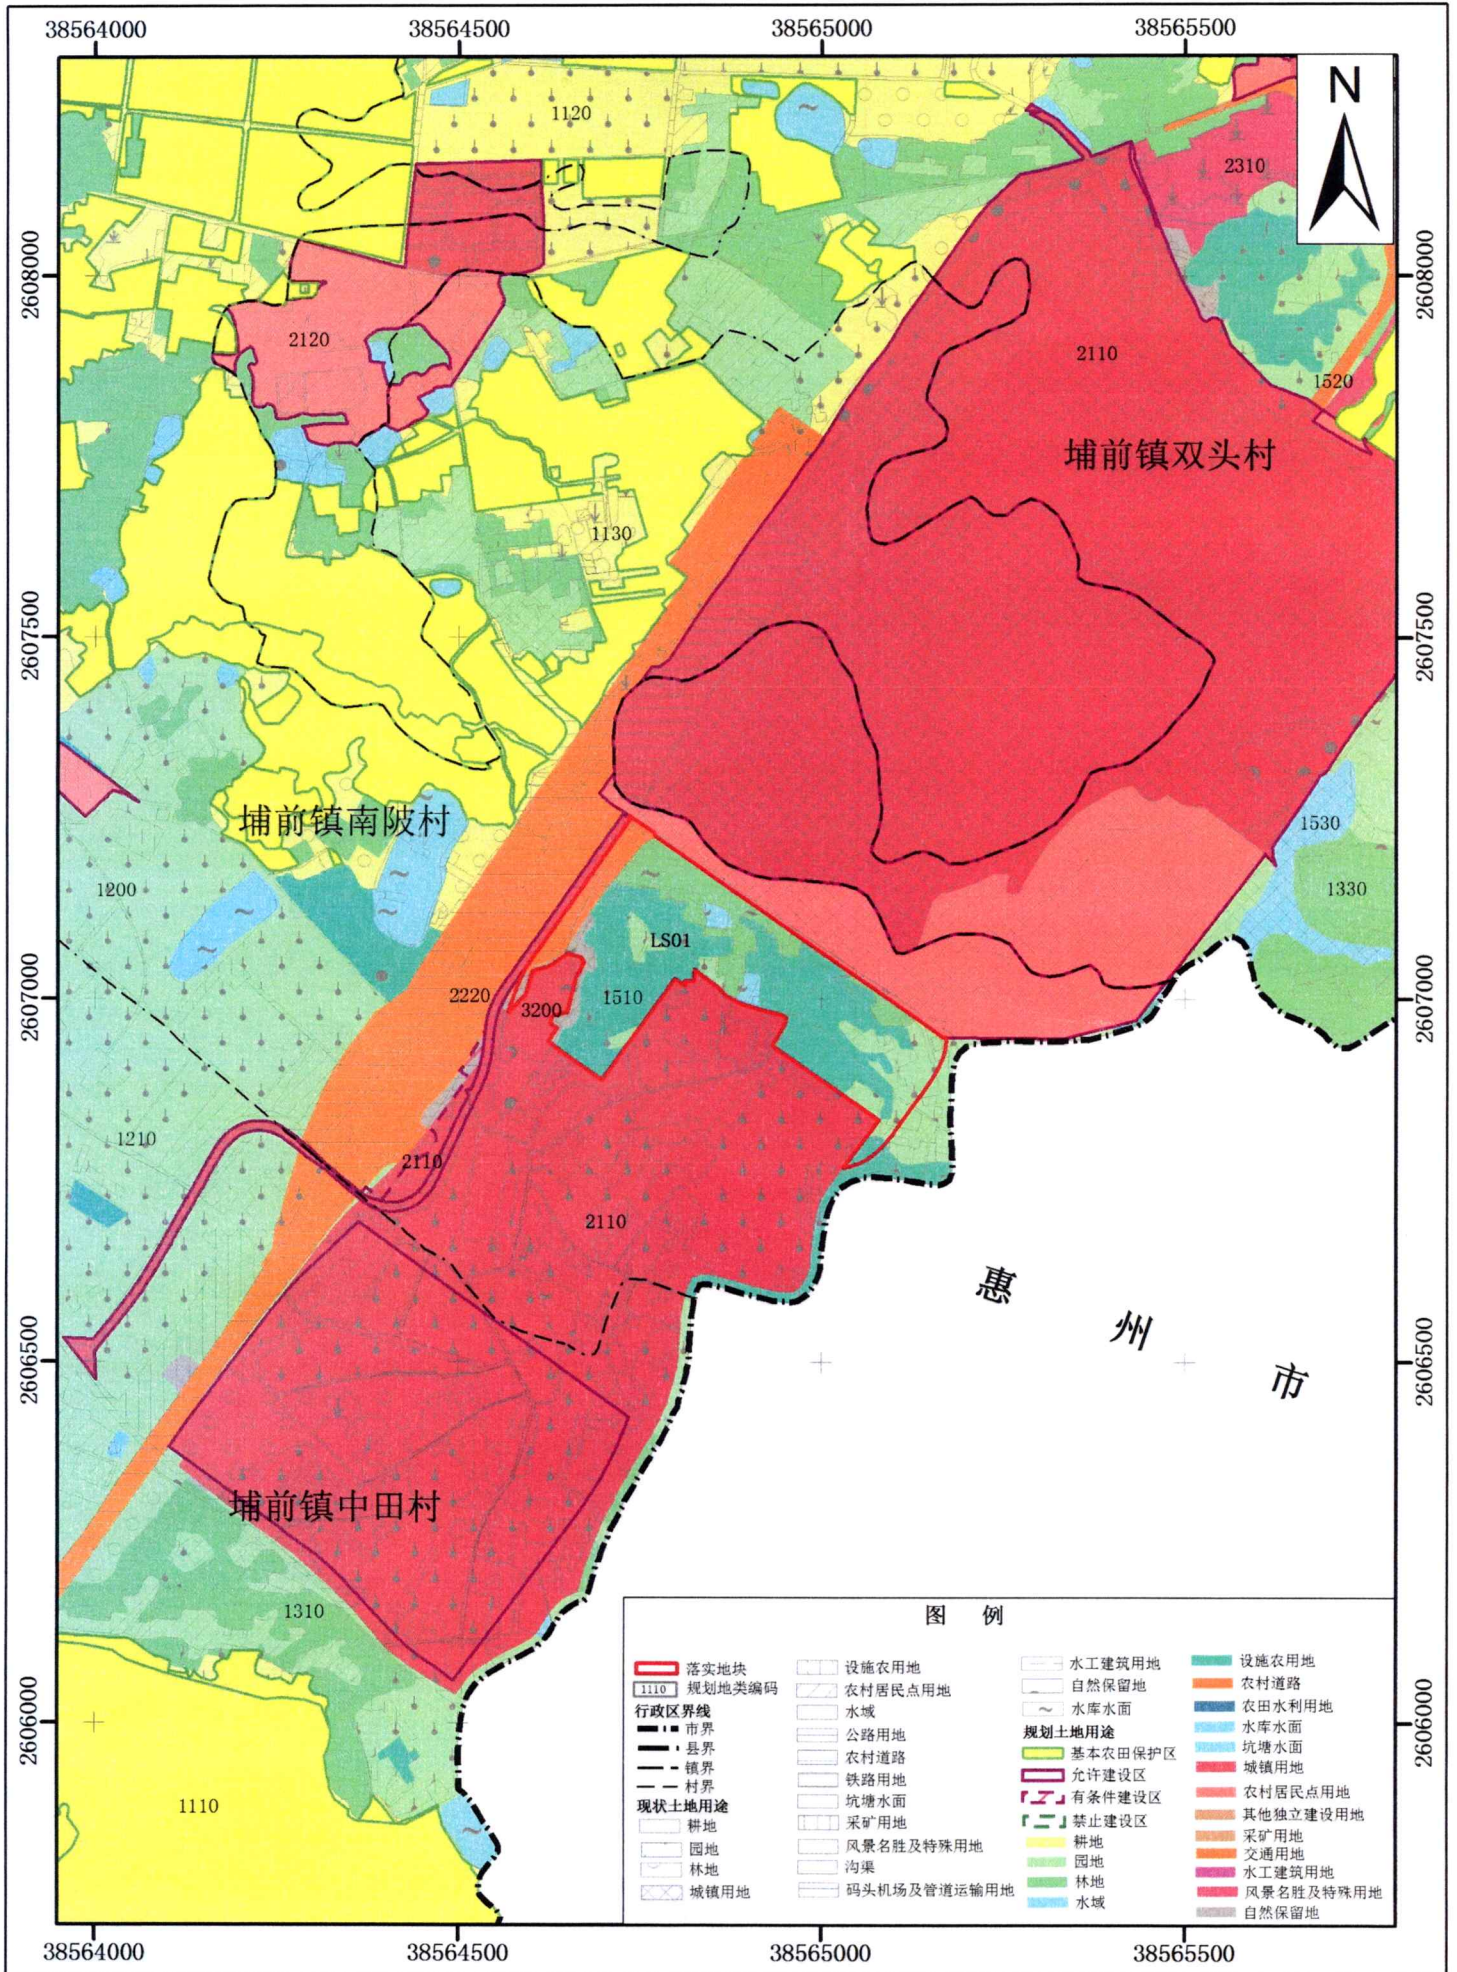

河源市源城区落实地块土地利用规划图（落实前）（LS01）

河源市源城区落实地块土地利用规划图（落实前）（LS02-LS04）

河源市源城区落实地块土地利用规划图（落实后）（LS01）

河源市源城区落实地块土地利用规划图（落实后）（LS02-LS04）

2000国家大地坐标系
1985国家高程基准

1:10,000

河源市自然资源局源城分局
2023年4月