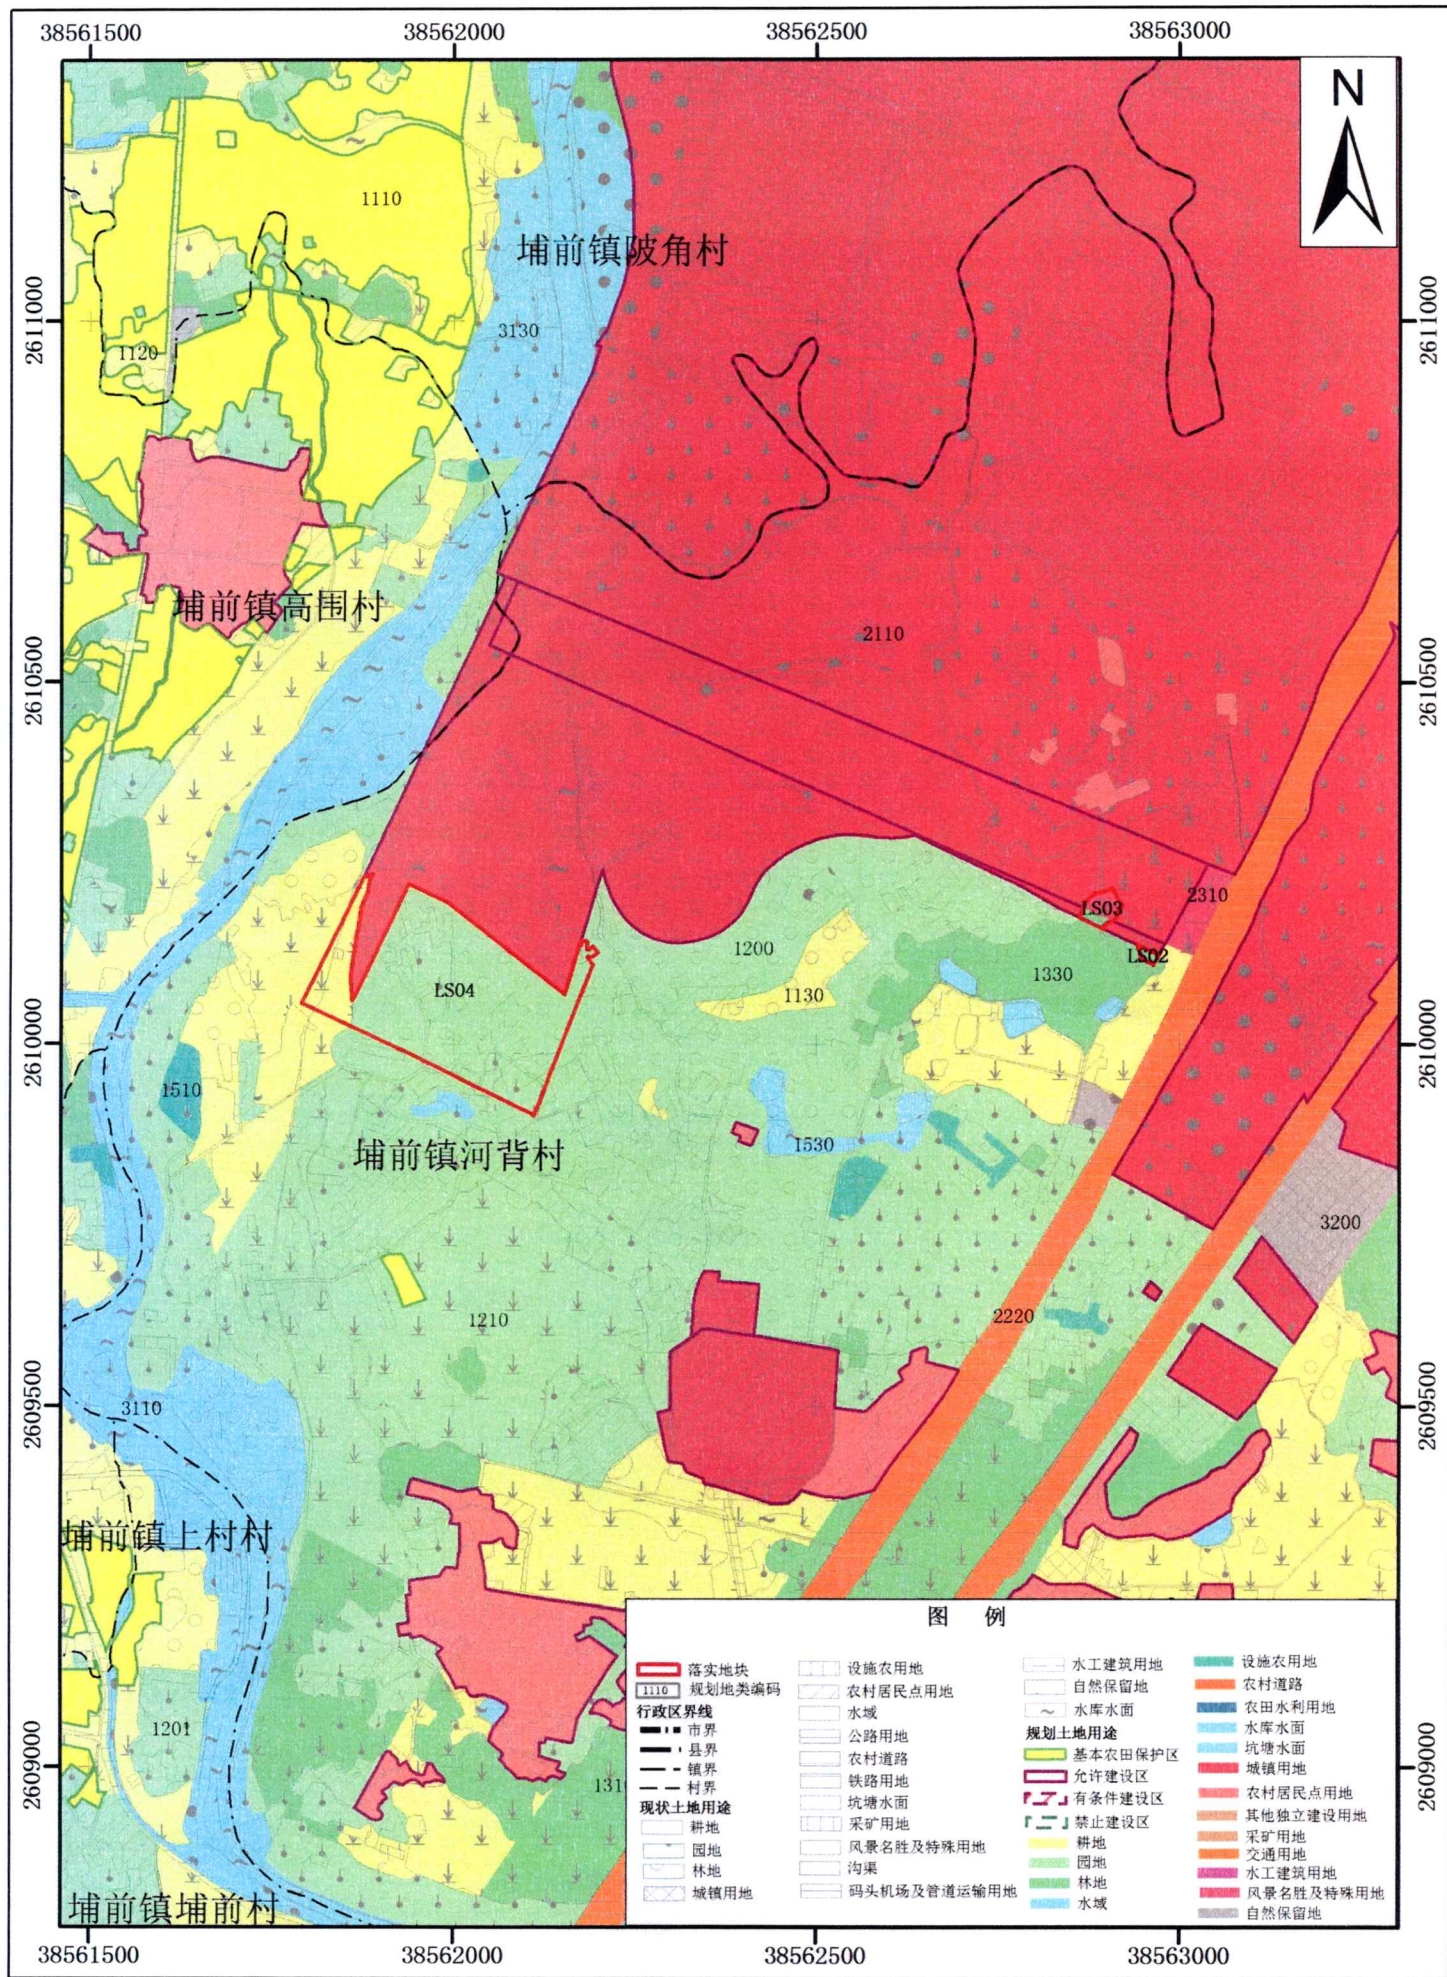

河源市源城区落实地块土地利用规划图（落实前）（LS01）

河源市源城区落实地块土地利用规划图（落实前）（LS02-LS04）

河源市源城区落实地块土地利用规划图（落实后）（LS01）

河源市源城区落实地块土地利用规划图（落实后）（LS02-LS04）

2000国家大地坐标系
1985国家高程基准

1:10,000

河源市自然资源局源城分局
2023年4月