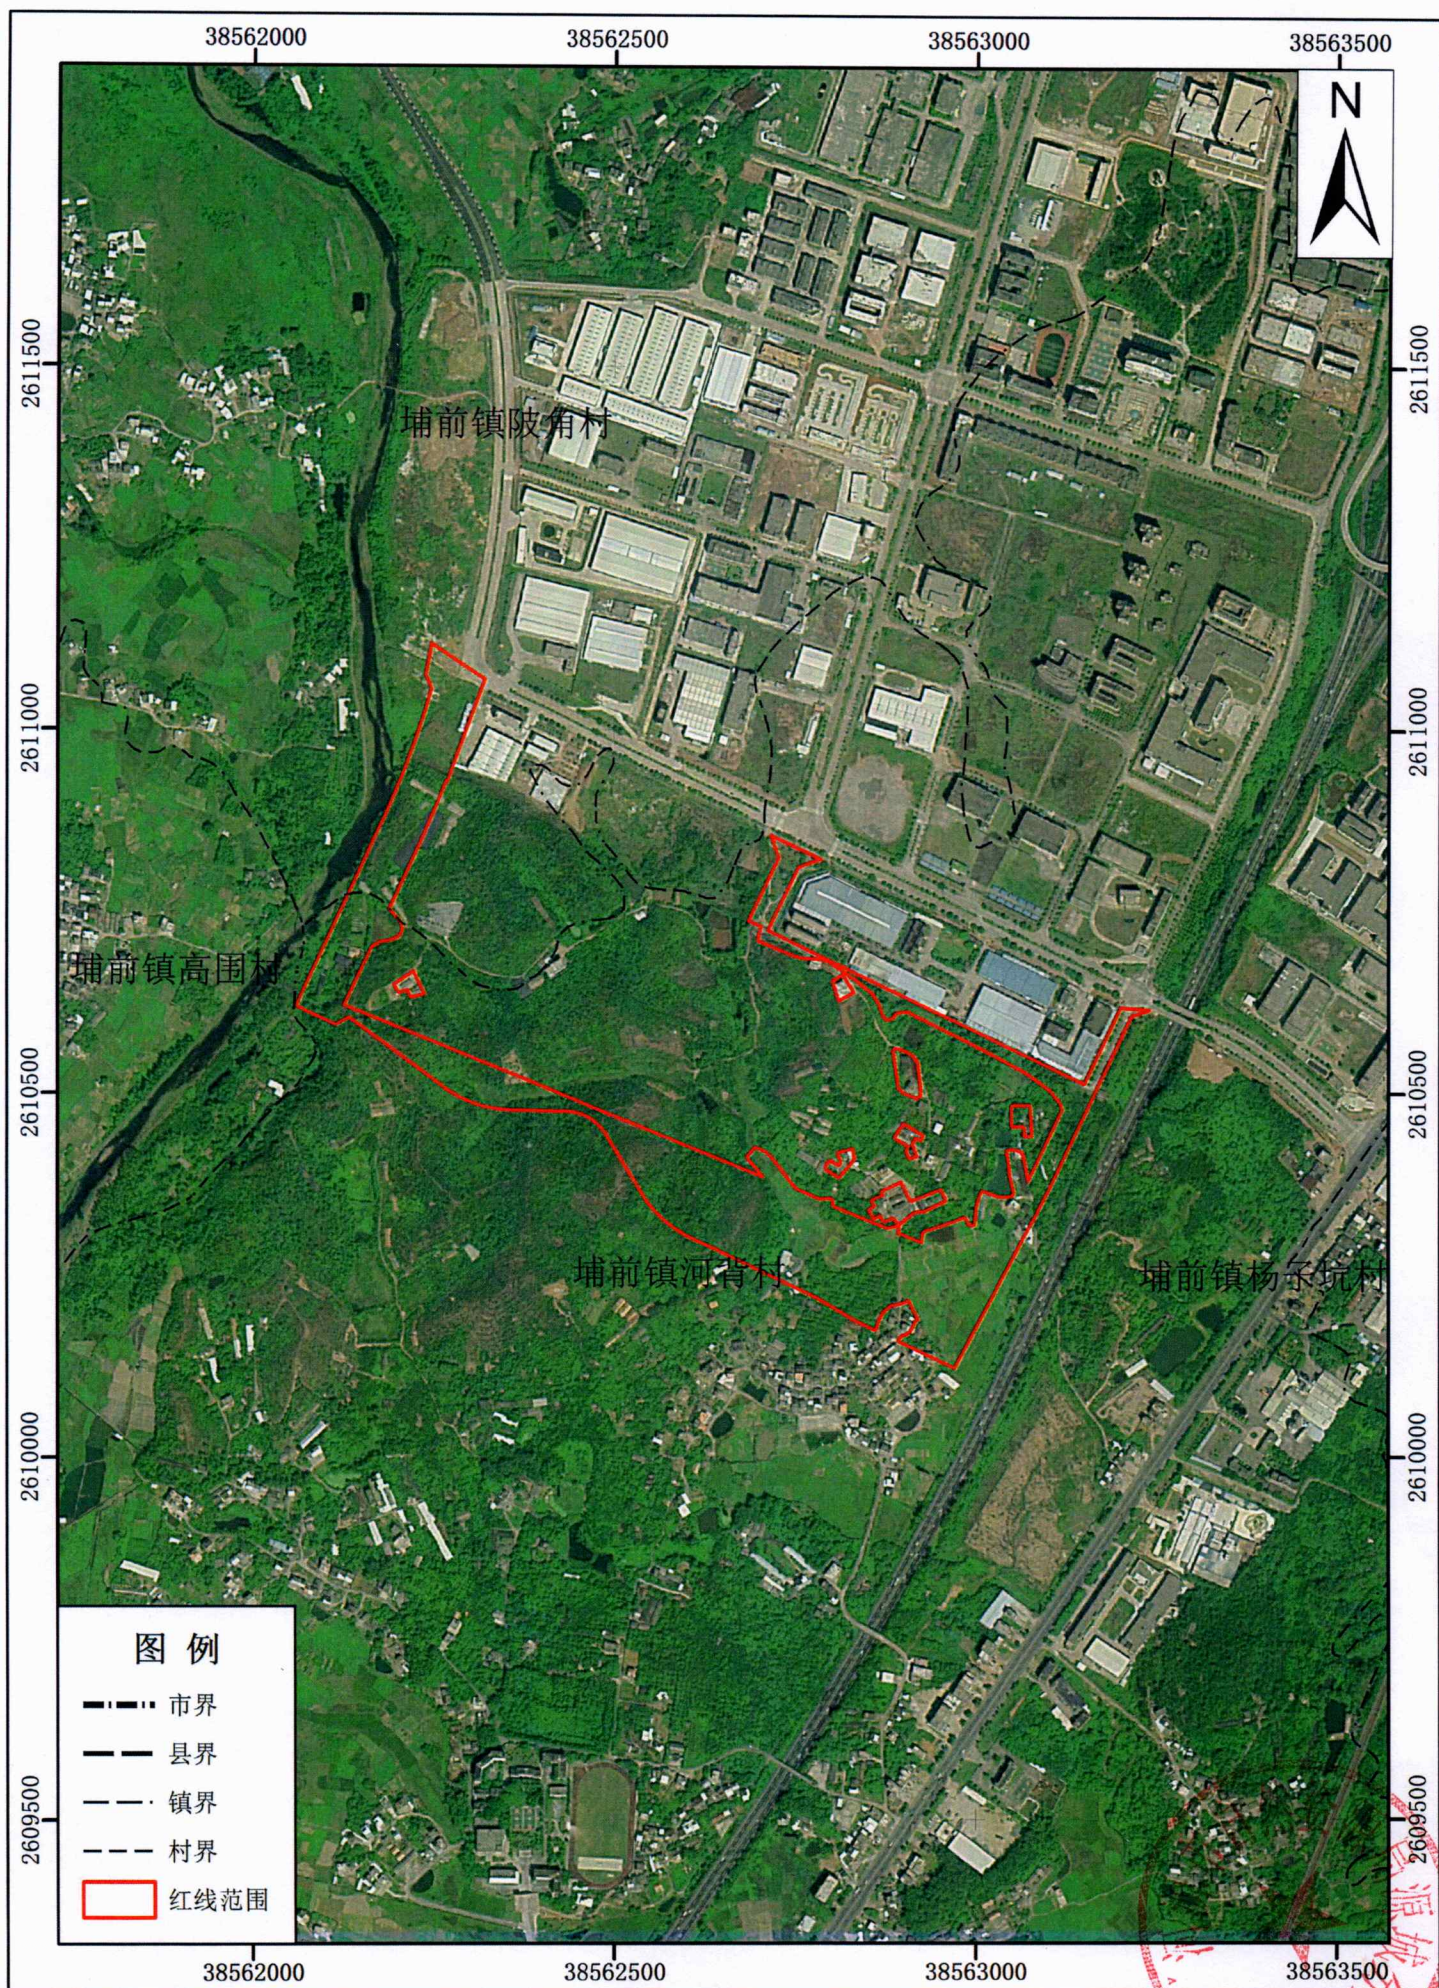

河源市城区2022年度第十四批次城镇建设用地征收土地红线图

2000国家大地坐标系
1985国家高程基准

1:10,000

河源市自然资源局源城分局
2022年9月 制图